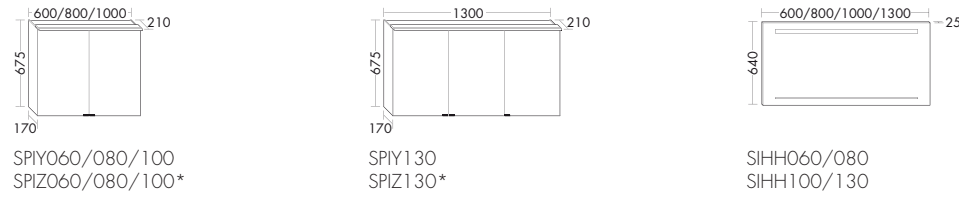

Armoires de toilette / *Armoires de toilette avec éclairage du plan de toilette / Miroirs éclairés