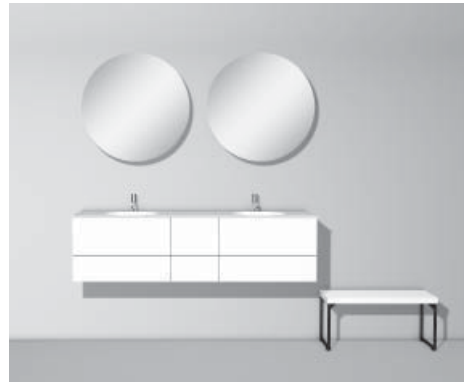

Détails des produits

Lorsqu'on considère Coco et son effet sur la pièce, ils apparaissent comme un nouveau programme de salle de bain qui fait le pont entre deux mondes : calme, clair et retiré. Mais également personnalisé, au design haut de gamme et fonctionnel.

Miroir éclairé, plan de toilette en pierre de synthèse avec meuble sous-vasque

Armoire de toilette, plan de toilette en pierre de synthèse avec meuble sous-vasque, support porte-serviettes

Miroir éclairé, plan de toilette en pierre de synthèse avec meuble sous-vasque, banc