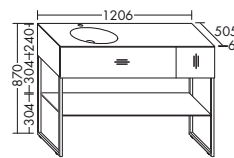

Détails des produits

Lorsqu'on considère Coco et son effet sur la pièce, ils apparaissent comme un nouveau programme de salle de bain qui fait le pont entre deux mondes : calme, clair et retiré. Mais également personnalisé, au design haut de gamme et fonctionnel.

Armoires de toilette avec rétro-éclairage LED du mur et du plan de toilette rectangulaire

Armoires de toilette avec rétro-éclairage LED du mur et du plan de toilette rond / Miroir éclairé

Plans de toilette en pierre de synthèse avec meuble sous-vasque

SFHQ120

Colonnes / Support porte-serviettes / Banc

Finitions

Façade Laque | Côté extérieur de caisson: laque

Placage bois véritable | Côté extérieur de caisson: placage

Poignée

De légères différences de couleur sont possibles, dues aux matériaux utilisés. Pour des raisons techniques il n'est pas possible d'obtenir le veinage dans le même sens, en continu. / Dimensions en mm