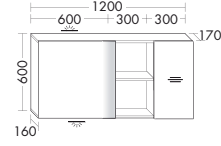

Détails des produits

Lorsqu'on considère Coco et son effet sur la pièce, ils apparaissent comme un nouveau programme de salle de bain qui fait le pont entre deux mondes : calme, clair et retiré. Mais également personnalisé, au design haut de gamme et fonctionnel.

Armoires de toilette avec rétro-éclairage LED du mur et du plan de toilette rectangulaire

SPI120

Armoires de toilette avec rétro-éclairage LED du mur et du plan de toilette rond / Miroir éclairé

Plans de toilette en pierre de synthèse avec meuble sous-vasque

Colonnes / Support porte-serviettes / Banc

Finitions

Façade Laque | Côté extérieur de caisson: laque

Placage bois véritable | Côté extérieur de caisson: placage

Poignée

De légères différences de couleur sont possibles, dues aux matériaux utilisés. Pour des raisons techniques il n'est pas possible d'obtenir le veinage dans le même sens, en continu. / Dimensions en mm