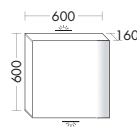

Armoires de toilette avec rétro-éclairage LED du mur et du plan de toilette rectangulaire

SPILO60