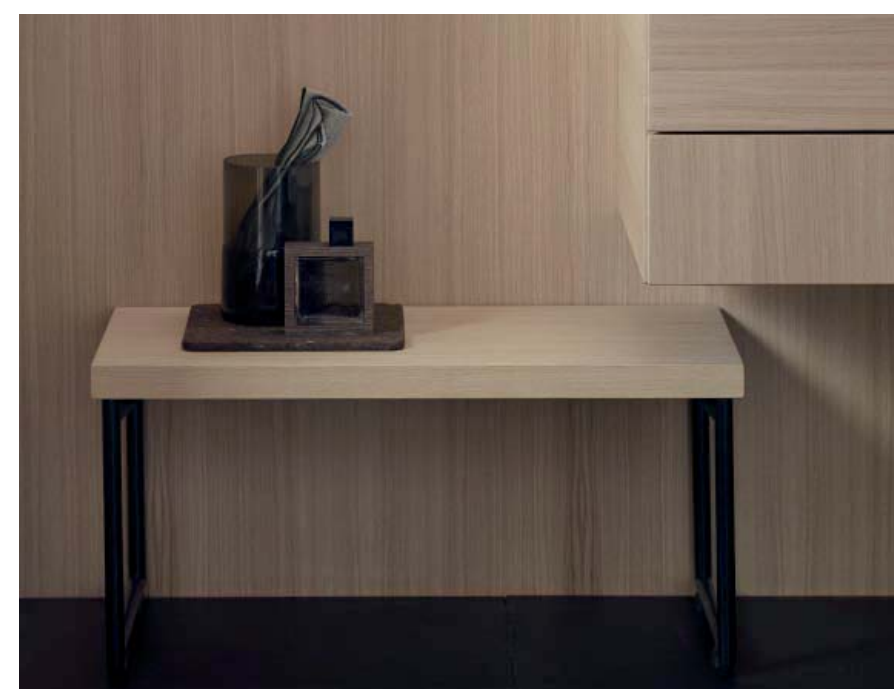

Coco offre la clarté et le raffinement en mettant volontairement l'accent sur les surfaces, les façades et la veinure du placage bois véritable. Car les façades sont disponibles avec un aspect laqué ultra-brillant ou mat ainsi que dans un placage naturel. Et ici le placage volontairement contrastant sur les tiroirs donne un style charmant en un clin d'œil.