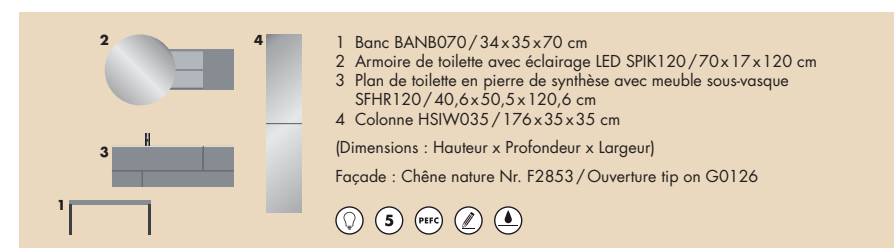

Coco offre la clarté et le raffinement en mettant volontairement l'accent sur les surfaces, les façades et la veinure du placage bois véritable. Car les façades sont disponibles avec un aspect laqué ultra-brillant ou mat ainsi que dans un placage naturel. Et ici le placage volontairement contrastant sur les tiroirs donne un style charmant en un clin d'œil.