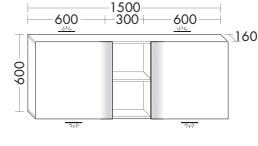

Détails des produits

Lorsqu'on considère Coco et son effet sur la pièce, ils apparaissent comme un nouveau programme de salle de bain qui fait le pont entre deux mondes : calme, clair et retiré. Mais également personnalisé, au design haut de gamme et fonctionnel.

Armoires de toilette avec rétro-éclairage LED du mur et du plan de toilette rectangulaire

SPI150

Armoires de toilette avec rétro-éclairage LED du mur et du plan de toilette rond / Miroir éclairé

Plans de toilette en pierre de synthèse avec meuble sous-vasque

Colonnes / Support porte-serviettes / Banc

Finitions

Façade Laque | Côté extérieur de caisson: laque

Placage bois véritable | Côté extérieur de caisson: placage

Poignée

De légères différences de couleur sont possibles, dues aux matériaux utilisés. Pour des raisons techniques il n'est pas possible d'obtenir le veinage dans le même sens, en continu. / Dimensions en mm