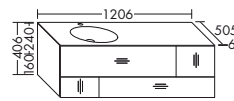

Détails des produits

Lorsqu'on considère Coco et son effet sur la pièce, ils apparaissent comme un nouveau programme de salle de bain qui fait le pont entre deux mondes : calme, clair et retiré. Mais également personnalisé, au design haut de gamme et fonctionnel.

Armoires de toilette avec rétro-éclairage LED du mur et du plan de toilette rectangulaire

Armoires de toilette avec rétro-éclairage LED du mur et du plan de toilette rond / Miroir éclairé

Plans de toilette en pierre de synthèse avec meuble sous-vasque

SFHR120

Colonnes / Support porte-serviettes / Banc

Finitions

Façade Laque | Côté extérieur de caisson: laque

Placage bois véritable | Côté extérieur de caisson: placage

Poignée

De légères différences de couleur sont possibles, dues aux matériaux utilisés. Pour des raisons techniques il n'est pas possible d'obtenir le veinage dans le même sens, en continu. / Dimensions en mm