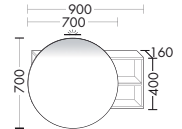

Détails des produits

Lorsqu'on considère Coco et son effet sur la pièce, ils apparaissent comme un nouveau programme de salle de bain qui fait le pont entre deux mondes : calme, clair et retiré. Mais également personnalisé, au design haut de gamme et fonctionnel.

Armoires de toilette avec rétro-éclairage LED du mur et du plan de toilette rectangulaire

Armoires de toilette avec rétro-éclairage LED du mur et du plan de toilette rond / Miroir éclairé

SPIKO90

Plans de toilette en pierre de synthèse avec meuble sous-vasque

Colonnes / Support porte-serviettes / Banc

Finitions

Façade Laque | Côté extérieur de caisson: laque

Placage bois véritable | Côté extérieur de caisson: placage

Poignée

De légères différences de couleur sont possibles, dues aux matériaux utilisés. Pour des raisons techniques il n'est pas possible d'obtenir le veinage dans le même sens, en continu. / Dimensions en mm