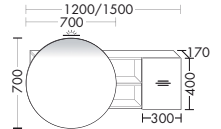

SPIK120/150