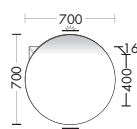

Armoires de toilette avec rétro-éclairage LED du mur et du plan de toilette rond / Miroir éclairé

SPIKO70