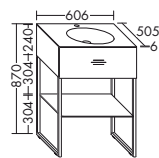

Plans de toilette en pierre de synthèse avec meuble sous-vasque

SFHQ060