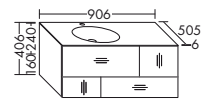

Détails des produits

Lorsqu'on considère Coco et son effet sur la pièce, ils apparaissent comme un nouveau programme de salle de bain qui fait le pont entre deux mondes : calme, clair et retiré. Mais également personnalisé, au design haut de gamme et fonctionnel.

Armoires de toilette avec rétro-éclairage LED du mur et du plan de toilette rectangulaire

Armoires de toilette avec rétro-éclairage LED du mur et du plan de toilette rond / Miroir éclairé

Plans de toilette en pierre de synthèse avec meuble sous-vasque

SFHR090

Colonnes / Support porte-serviettes / Banc

Finitions

Façade Laque | Côté extérieur de caisson: laque

Placage bois véritable | Côté extérieur de caisson: placage

Poignée

De légères différences de couleur sont possibles, dues aux matériaux utilisés. Pour des raisons techniques il n'est pas possible d'obtenir le veinage dans le même sens, en continu. / Dimensions en mm