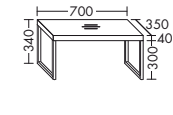

Détails des produits

Lorsqu'on considère Coco et son effet sur la pièce, ils apparaissent comme un nouveau programme de salle de bain qui fait le pont entre deux mondes : calme, clair et retiré. Mais également personnalisé, au design haut de gamme et fonctionnel.

Armoires de toilette avec rétro-éclairage LED du mur et du plan de toilette rectangulaire

Armoires de toilette avec rétro-éclairage LED du mur et du plan de toilette rond / Miroir éclairé

Plans de toilette en pierre de synthèse avec meuble sous-vasque

Colonnes / Support porte-serviettes / Banc

BANB070

Finitions

Façade Laque | Côté extérieur de caisson: laque

Placage bois véritable | Côté extérieur de caisson: placage

Poignée

De légères différences de couleur sont possibles, dues aux matériaux utilisés. Pour des raisons techniques il n'est pas possible d'obtenir le veinage dans le même sens, en continu. / Dimensions en mm