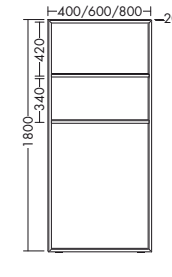

HHRE003/002/001