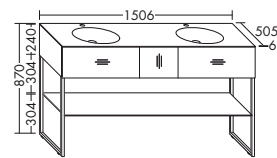

Détails des produits

Lorsqu'on considère Coco et son effet sur la pièce, ils apparaissent comme un nouveau programme de salle de bain qui fait le pont entre deux mondes : calme, clair et retiré. Mais également personnalisé, au design haut de gamme et fonctionnel.

Armoires de toilette avec rétro-éclairage LED du mur et du plan de toilette rectangulaire

Armoires de toilette avec rétro-éclairage LED du mur et du plan de toilette rond / Miroir éclairé

Plans de toilette en pierre de synthèse avec meuble sous-vasque

SFHQ150

Colonnes / Support porte-serviettes / Banc

Finitions

Façade Laque | Côté extérieur de caisson: laque

Placage bois véritable | Côté extérieur de caisson: placage

Poignée

De légères différences de couleur sont possibles, dues aux matériaux utilisés. Pour des raisons techniques il n'est pas possible d'obtenir le veinage dans le même sens, en continu. / Dimensions en mm