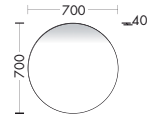

Détails des produits

Lorsqu'on considère Coco et son effet sur la pièce, ils apparaissent comme un nouveau programme de salle de bain qui fait le pont entre deux mondes : calme, clair et retiré. Mais également personnalisé, au design haut de gamme et fonctionnel.

Armoires de toilette avec rétro-éclairage LED du mur et du plan de toilette rectangulaire

Armoires de toilette avec rétro-éclairage LED du mur et du plan de toilette rond / Miroir éclairé

SIHX070

Plans de toilette en pierre de synthèse avec meuble sous-vasque

Colonnes / Support porte-serviettes / Banc

Finitions

Façade Laque | Côté extérieur de caisson: laque

Placage bois véritable | Côté extérieur de caisson: placage

Poignée

De légères différences de couleur sont possibles, dues aux matériaux utilisés. Pour des raisons techniques il n'est pas possible d'obtenir le veinage dans le même sens, en continu. / Dimensions en mm