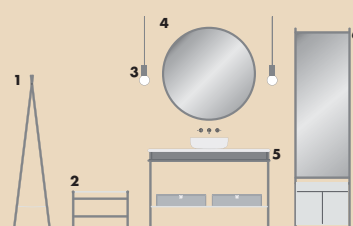

- 1 Porte-serviettes HHRE100 / 150x38x100 cm
- 2 Banc BANK056 / 35x41x56 cm
- 3 Set de lumière ACEM010 / 100x10x10 cm
- 4 Miroir avec éclairage LED SIDG090 / 90x6x90 cm
- 5 Plan de toilette à poser en céramique avec meuble sous-vasque SFKH120 / 90x50,5x120 cm
- 6 Grand miroir vertical SFKI053 / 195x3,5x53 cm